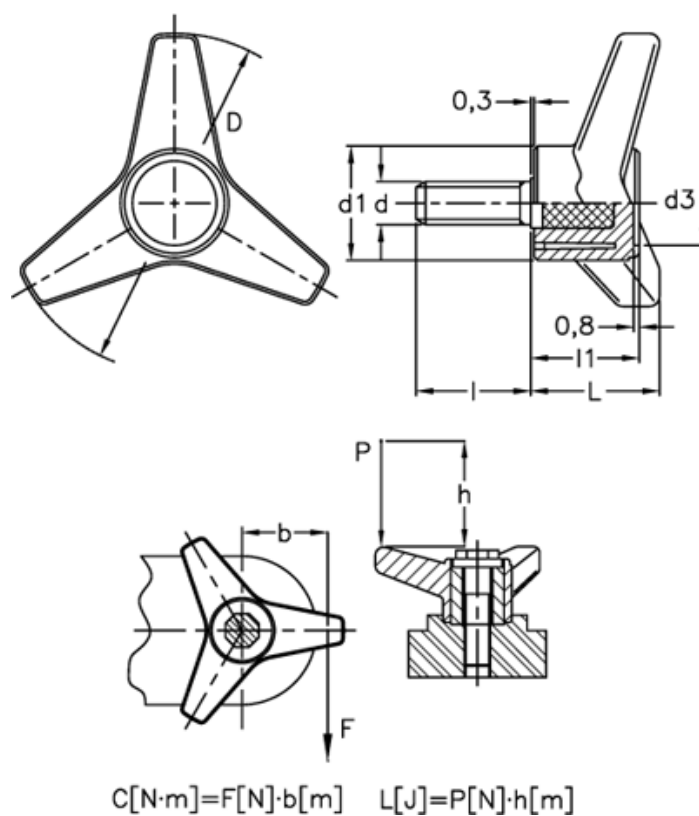

Article number: 2302065692
 Description: E+G Three-arm knob
 VB.639/80 p-M10x30

Measures

C (N m) = 80
 D = 80
 d1 = 32
 d3 = 21
 d 6g = M10
 l = 30
 L = 35
 L(J) = 7

l1 = 30